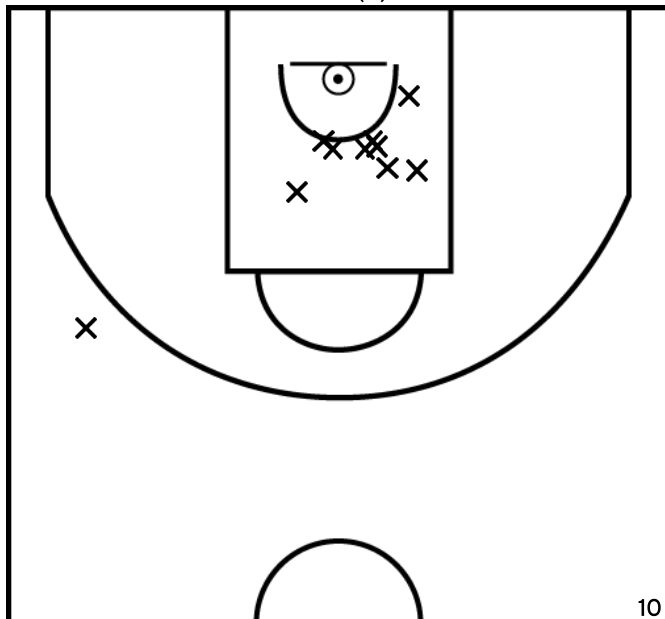

BOURCIER B. - CS MONTEREAU (A)