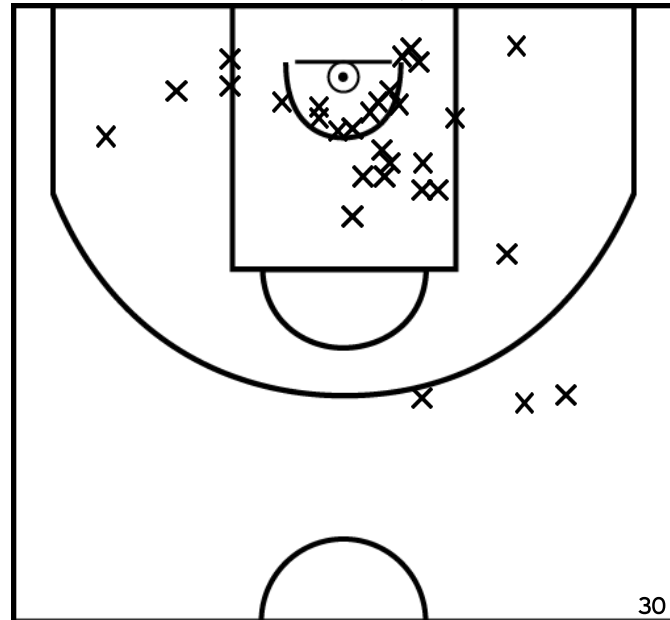

PÉRIODE 3

PROLONGATIONS

PÉRIODE 2

PÉRIODE 4

Rencontre: 12 Date: 14/01/23 Heure: 16:30

Arbitre: FAUS L CUVELLIEZ H

ÉQUIPE ES DAMMARIE BASKET - 1 (B)

PÉRIODE 1