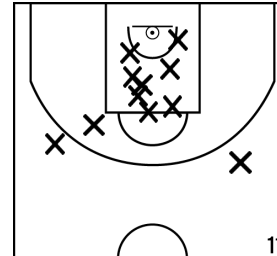

Rencontre: 12 Date: 14/01/23 Heure: 16:30
Arbitre: FAUS L CUVELLIEZ H

PÉRIODE 4