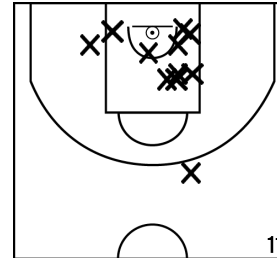

Rencontre: 12 Date: 14/01/23 Heure: 16:30

Arbitre: FAUS L CUVELLIEZ H

ÉQUIPE ES DAMMARIE BASKET - 1 (B)

PÉRIODE 1

PÉRIODE 3

PROLONGATIONS

PÉRIODE 2

PÉRIODE 4

SOBRAL U. - ES DAMMARIE BASKET - 1 (B)

PÉRIODE 1

PÉRIODE 3

PROLONGATIONS

PÉRIODE 2

PÉRIODE 4