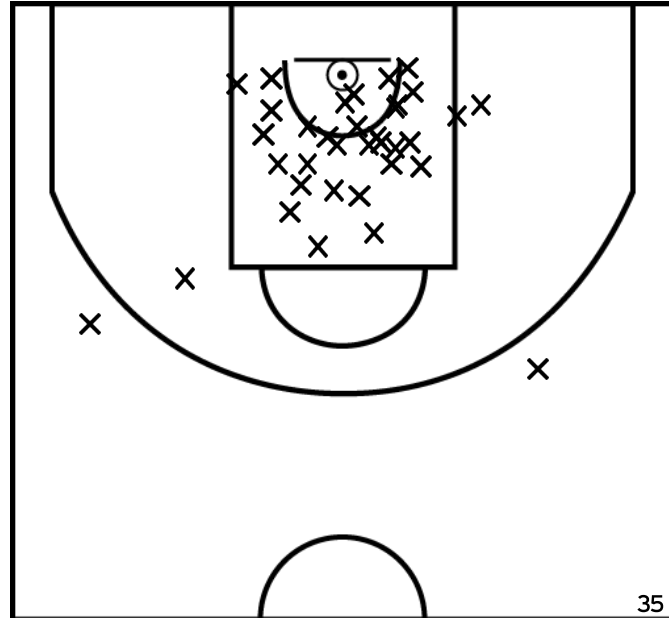

Rencontre: 12 Date: 14/01/23 Heure: 16:30
Arbitre: FAUS L CUVELLIEZ H

ÉQUIPE CS MONTEREAU (A)