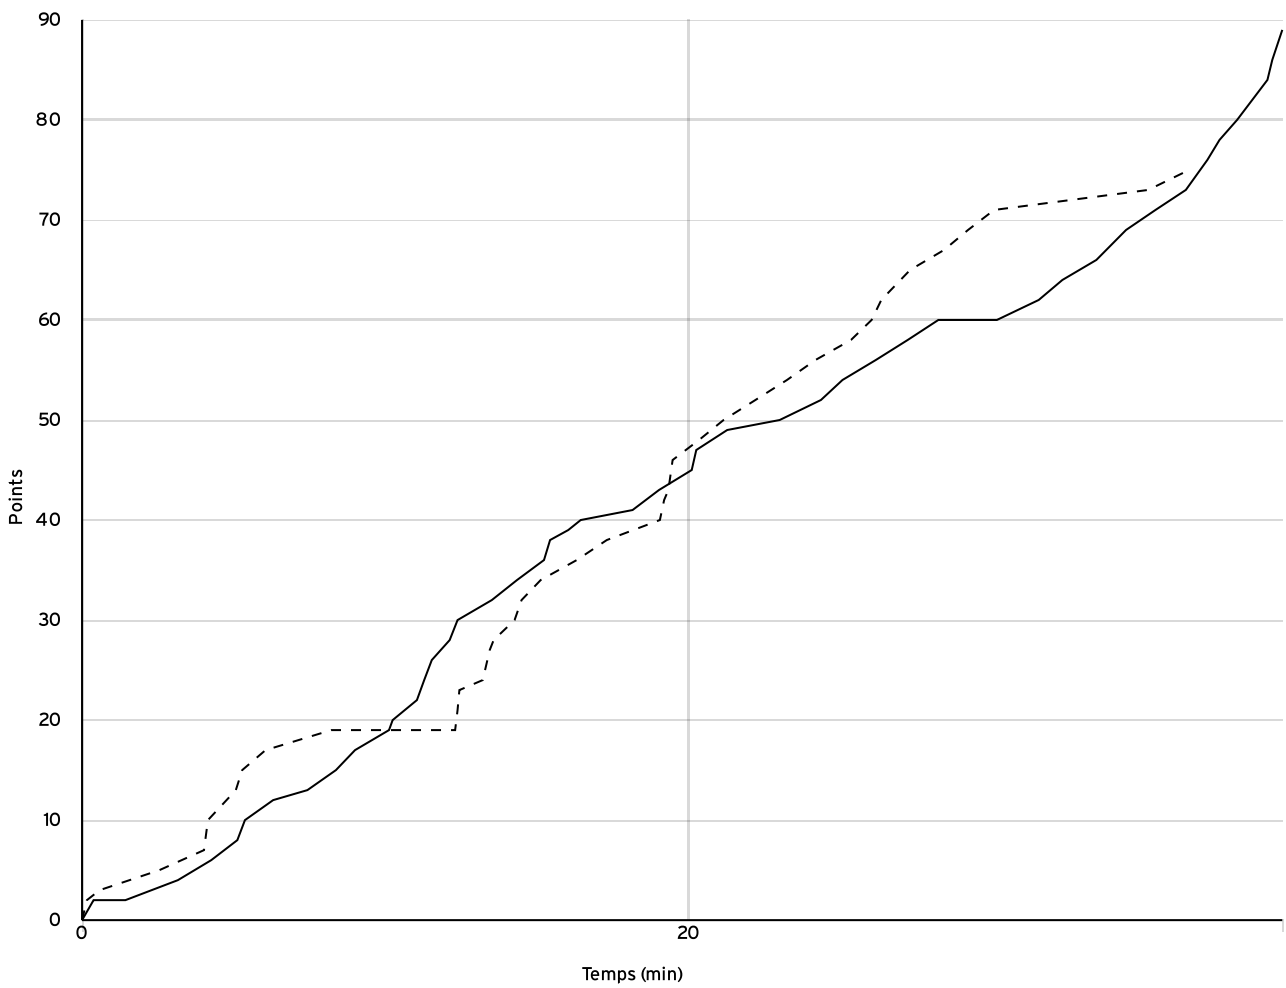

Départemental masculin U17 - Division 2 - Phase 2 DMU17-2-P2	Rencontre N° 12	Date 14/01/23	Heure 16:30	Lieu MONTEREAU-FAULT-YONNE
	Poule B	1 <sup>er</sup> arbitre FAUS L	2 <sup>e</sup> arbitre CUVELLIEZ H	3 <sup>e</sup> arbitre

DONNÉES ET RATIOS

Données	LOCAUX	VISITEURS
Avantage maximum	14	11
Série maximum	16	8
Points du banc	14	21
Égalités		6
Durée de l'avantage	00:03	10:30

PROGRESSION DU SCORE

LOCAUX

VISITEURS