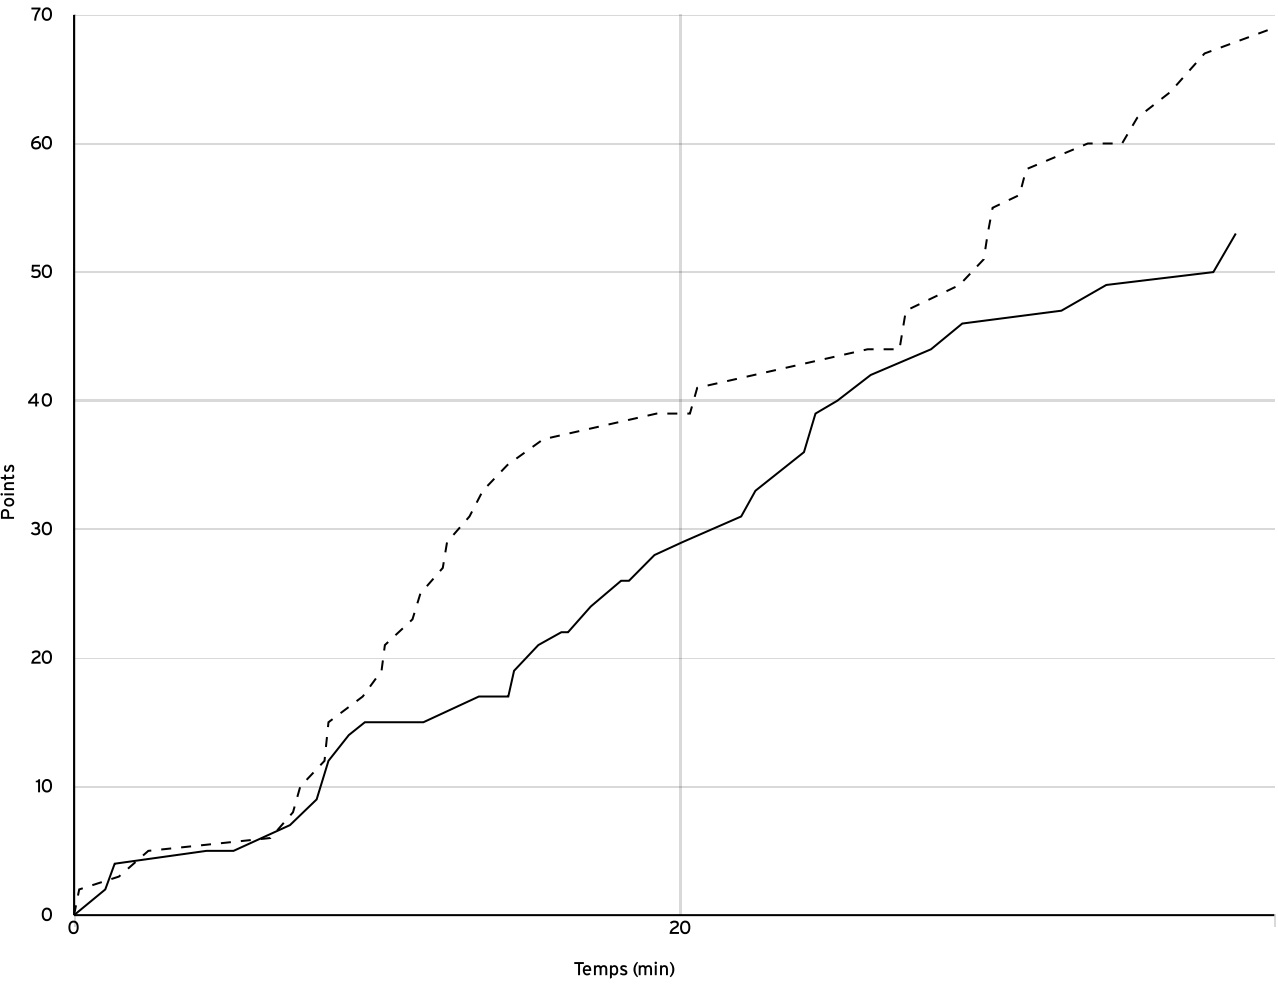

VISITEURS

N° Maillot	NOM Prénom	5 de départ	Tps de jeu	Nb Pts Marqués	Nb Tirs Réussis	3 Pts Réussis	2 Int Réussis	2 Ext Réussis	LF Réussis	Ftes Com
4	SESPUGUES, Anthonin	×	18:35	6	3	0	2	1	0	3
5	DESPRET, Jules	×	20:47	5	2	1	1	0	0	3
6	MOREAU, Paul		15:56	12	5	1	4	0	1	2
8	VIGNEL, Nathan	×	31:35	5	2	0	2	0	1	2
9	Hisseine, Ahmat	×	26:57	14	6	0	6	0	2	4
10	FRONTEZAK, Mathis		15:55	8	4	0	3	1	0	2
11	COFFI, Enzo		19:06	3	1	1	0	0	0	3
12	BRISORGUEIL, Ylan	×	26:07	6	3	0	3	0	0	2
13	Guindo, Laurent		25:02	10	5	0	5	0	0	1
Total Équipe			200:00	69	31	3	26	2	4	22
Total Banc				33	15	2	12	1	1	8
Total 5 de Départ				36	16	1	14	1	3	14
Total 1ère Mi-temps				39	0	0	0	0	0	14
Total 2ème Mi-temps				30	0	0	0	0	0	8
Total Prolongation				0	0	0	0	0	0	0
Entraîneur			undefined							0

Données	LOCAUX	VISITEURS
Avantage maximum	2	18
Série maximum	11	9
Points du banc	35	33
Égalités		2
Durée de l'avantage	01:09	06:05

PROGRESSION DU SCORE

LOCAUX

VISITEURS